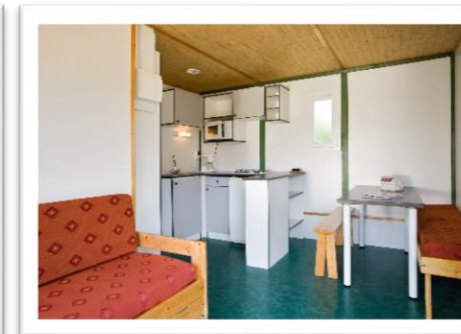

Chalet Granville

2 chambres – 4/5 personnes

Hébergement

- Intérieur : 28m²
- Terrasse : 7m²
- 4/5 personnes
- Parcelle avec de l'herbe
- Animaux autorisés gratuitement
- 1 place de parking
- Existe en Chalet PMR

Séjour

- Canapé convertible
- Table avec bancs
- Chauffage

Chambre 2

- 2 lits simples
- Rangements
- Chauffage

Service inclus

- Oreillers
- Taies d'oreillers
- Couettes

Cuisine

- Vaisselle pour 5 personnes
- Ustensiles de cuisine
- Évier
- Plaque de cuisson gaz 2 feux
- Cafetière
- Réfrigérateur
- Micro-ondes

Salle de bain

- Douche
- Lavabo
- WC
- Chauffage

Service Payant

- Draps
- Linge de toilette
- Ménage de fin de séjour
- Connexion au wifi
- Kit bébé (lit et chaise)
- Voiture supplémentaire
- Réfrigérateur rempli 2/4 p ou 6/8p
- Panier Apéritif
- Panier Romantique