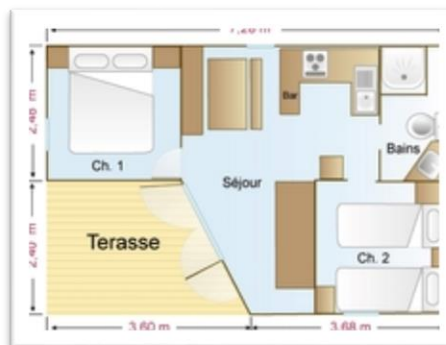

Chalet Granville

2 chambres – 4/5 personnes

Hébergement

- Intérieur : 28m²
- Terrasse : 7m²
- 4/5 personnes
- Parcelle avec de l'herbe
- Animaux autorisés gratuitement
- 1 place de parking
- Existe en Chalet PMR

Séjour

- Canapé convertible
- Table avec bancs
- Chauffage

Chambre 2

- 2 lits simples
- Rangements
- Chauffage

Service inclus

- Oreillers
- Taies d'oreillers
- Couettes

Cuisine

- Vaisselle pour 5 personnes
- Ustensiles de cuisine
- Évier
- Plaque de cuisson gaz 2 feux
- Cafetière
- Réfrigérateur
- Micro-ondes

Salle de bain

- Douche
- Lavabo
- WC
- Chauffage

Service Payant

- Draps
- Linge de toilette
- Ménage de fin de séjour
- Connexion au wifi
- Kit bébé (lit et chaise)
- Voiture supplémentaire
- Réfrigérateur rempli 2/4 p ou 6/8p
- Panier Apéritif
- Panier Romantique

Chambre 1

- Lit double 140 x 190
- Penderie et rangements

Extérieur

- Terrasse Couverte
- Table et chaises
- Barbecue
- Etendoir à linge