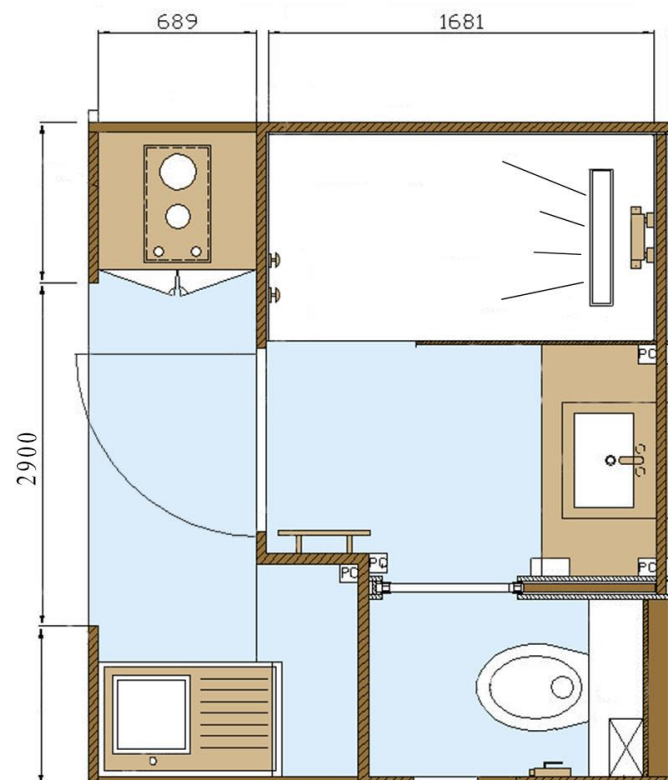

Campingplaats Premium Luxe

6 personen maximaal

Campingplaats Premium Luxe

Eigen sanitair: een doucheruimte, wastafel, toilet, handdoeken rek en haardroger.

Keuken apparatuur: 2-pits kookplaat, spoelbak, koelkast en magnetron

Kampeersplaats van 150 tot 200 m² Elektriciteit : 16 amp

Water en afvalwater Drainage for dirty water

Huisdieren zijn gratis welkom

Tuinhuisje met tuinmeubilair, barbecue, 2 ligbedden, parasol en parasol voet, schoonmaakaccessoires en droogrek