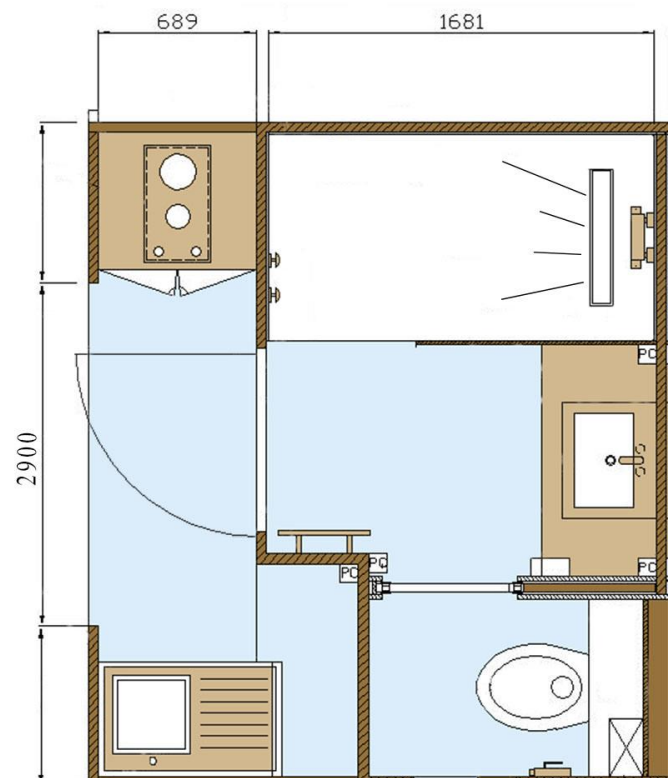

Premium Luxe Stellplatz

Maximal 6 personen

Premium Luxe Stellplatz

Privates Badezimmer: ein Duschaum, Waschbecken, Toilette, Handtuchhalter und Haartrockner.

Küchenausstattung: 2-Flammen-Herd, Spüle, Kühlschrank und Mikrowelle.

Stellplatz von 150 bis 200 m²

Anschlüsse für Strom : 16 amp

Anschlüsse für Wasser

Anschlüsse für Abwasser

Haustiere gratis

Gartenhaus mit Gartenmöbeln, Grill, 2 Sonnenbette, Sonnenschirm und Sonnenschirm Fuss, Reinigungszubehör und Wäscheständer

Sanitärbereich für niemanden in reduzierter Beweglichkeit