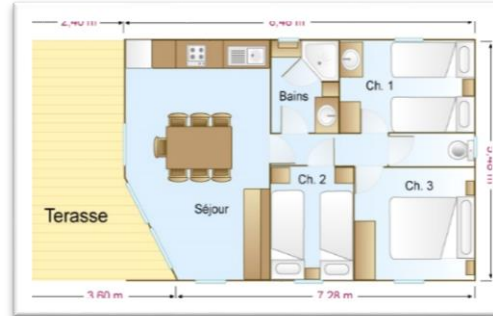

Grote Chalet Jersey

3 slaapkamers – 6/8 personen

Accommodatie

- Woonopp. : 47m²
- Terras : 13m²
- Tuin met gras
- Huisdieren geaccepteerd (gratis)
- 6/8 personen
- Parkeerplaats voor 2 autos

Woonkamer

- Slaapbank
- TV
- Tafel met stoelen
- Elektrische verwarming

Keuken

- Servies voor 5 personen
- Kookgerei
- Gootsteen
- 4 pits fornuis
- Koffiezetapparaat
- Waterkoker
- Magnetron
- Koelkast
- Vaatwasser

Slaapkamer 1

- Tweepersoonsbed 140 x 190
- Kledingkast en opbergruimtes
- Elektrische verwarming

Slaapkamer 2

- 2 bedden
- Wastafel
- Opbergruimtes
- Elektrische verwarming

Slaapkamer 3

- 2 bedden
- Opbergruimtes
- Elektrische verwarming

Buiten

- Overdekt terras
- Tafel en stoelen
- Barbecue
- Droogrek
- 2 ligstoelen

Badkamer

- Douche
- Wastafel
- Apart toilet
- Elektrische verwarming

Service inbegrepen

- Kussens
- Kussenslopen
- Dekbedden

Betaalde diensten

- Lakens
- Badhanddoeken
- Schoonmaakkosten eind verblijf
- Wifi
- Babykit (bed - tafelstoel)
- Extra auto
- Gevulde Koelkast 2/4 p - 6/8p