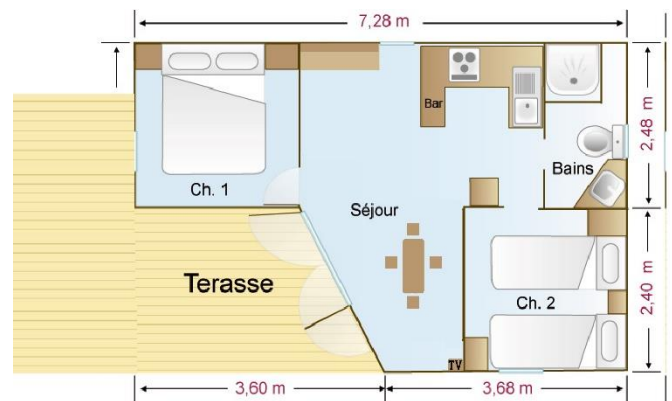

# Jersey Chalet

2 slaapkamers - 4 personen maximum

## Inrichting

Oppervlakte = 28 m<sup>2</sup> + overdektterras 19 m<sup>2</sup>

Parceel van 150m<sup>2</sup> met parkeerplaats voor de auto

Woonkamer met keuken met opbergruimte, tafel met bestek voor 4 personen, sofa, TV

Gootsteen, keuken met 2 kookpitten, koelkast, magnetron, koffiezetapparaat, vaatwerk

1 slaapkamer met een 2p bed, hang- en legkast

1 slaapkamer voor de kinderen met 2 aparte bedden van 80×190 met 2 opbergruimtes