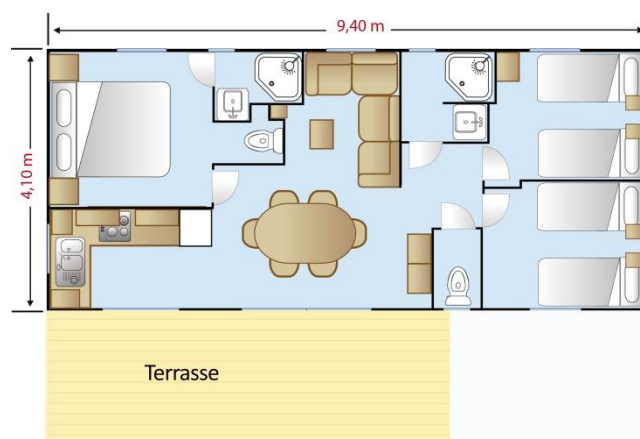

Mobile home Premium

3 chambres – 6 personnes maximum

Surface : 39m² + terrasse semi-couverte

Parcelle 150m² avec parking voiture

Séjour cuisine avec placards, table 6 couverts, TV écran plat LCD,

Evier, chauffe-eau, plaque 4 feux, réfrigérateur-congélateur, four à micro-ondes, cafetière électrique, bouilloire, grille-pain, vaisselle et lave-vaisselle.

1 chambre avec un lit double 160x200, penderie, rangements et salle de bain privative

2 chambres avec deux lits séparés 80x190 et deux rangements

1 salle de bain avec douche, lavabo, WC

Terrasse, salon de jardin et barbecue, 2 bains de soleil